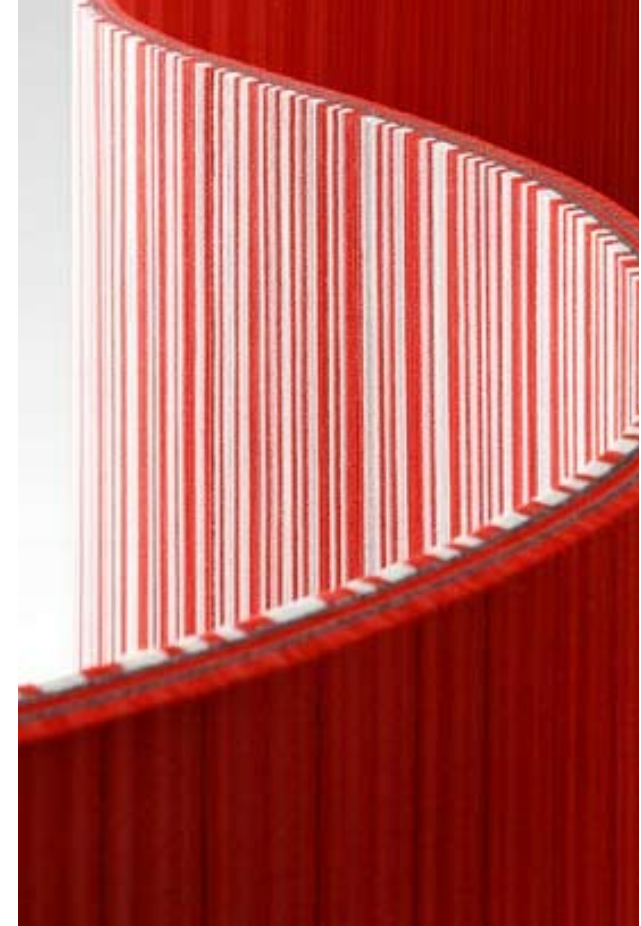

00.3 Decoración
- Biombo

BUZZISWITCH

Medidas : 250x120 cm.

Biombo curvado tipo fieltro buzzifelt.

1711,00€