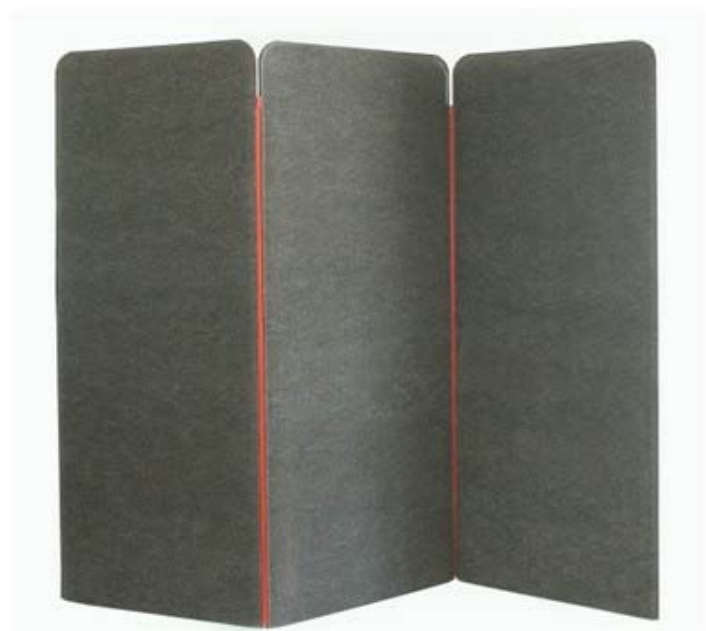

00.3 Decoración
- Biombo

BIOMBO BUZZISCREEM

Separador de ambientes flexible de 3 cuerpos (inicial+intermedio+final).
Conectado a través de cremalleras.

1062,00€

Material : lana y poliacrilico reciclada Se pueden fijar algunos objetos como cartas o fotos. Tambien funciona como aislamiento acustico.