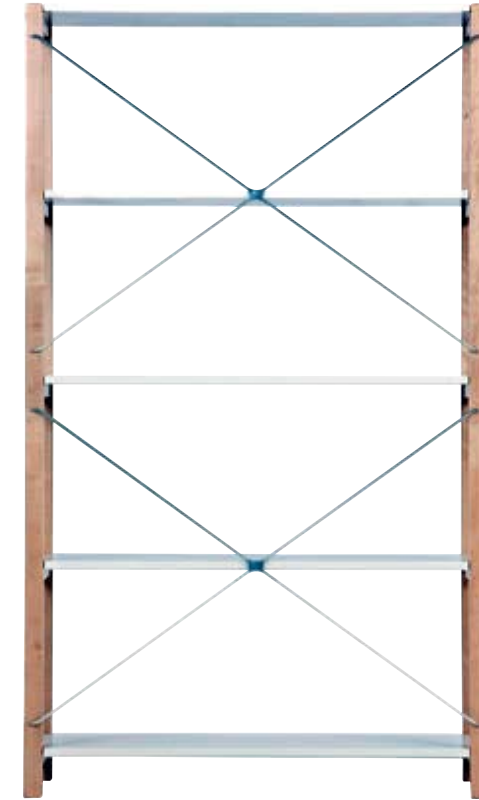

Naatao Fukosawa

00.1 Estanterías
- Estantes

SHELVING SYSTEM LOW

Dimensiones : altura 79cm. ancho 86cm. anchura 39,5cm. altura entre estantes 33cm. Design Naato Fukosowa 2009 Artek continua el trab
Estanteria baja en Abedul natural lacado. 3 estantes, pintado en blanco.

771,72€

SHELVING SYSTEM HIGH

Dimensiones: altura 147cm. ancho 86cm. anchura 39,5cm. altura entre estantes 33cm.
Estanteria alta en Abedul natural lacado. 5 estantes, pintado en blanco.

1374,70€