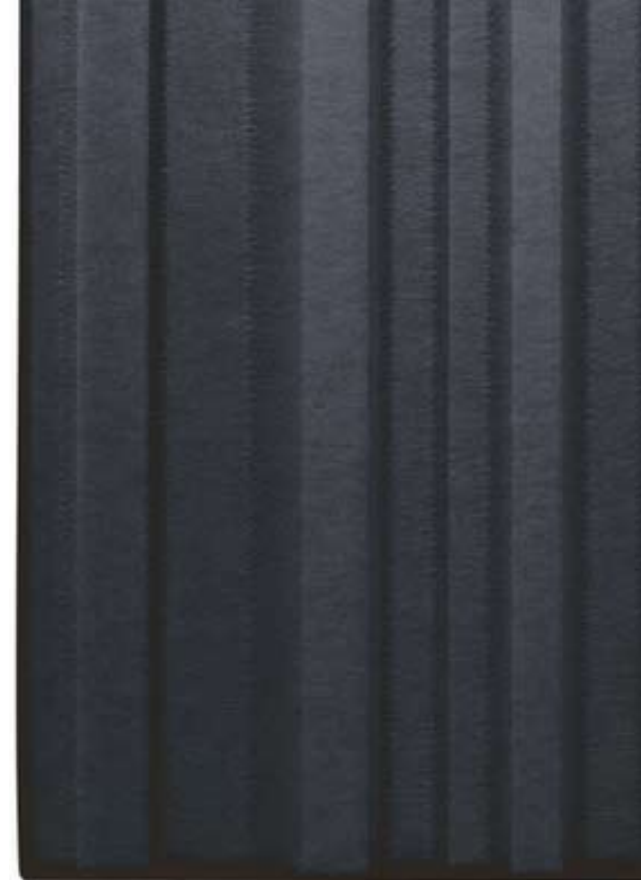

**00.2 Revestimientos**  
- Panel

**V2 WALLPAPER**

Medidas : 30,5x30,5cm.

Añade color y textura a una sola pared o a una habitación entera.

44,84€

Se puede instalar temporalmente con cinta de doble cara o permanentemente con pasta de papel.