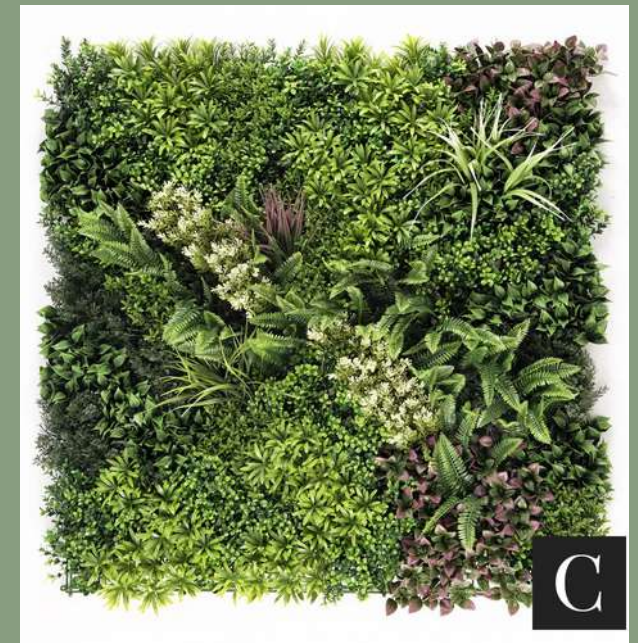

C

Medida: 100x100cm
Composición de la retícula y de las hojas sintéticas:
100% HDPE

Usos: Interior
y exterior

Garantía: UV y anti
decoloración 5 años

71,40€/m²