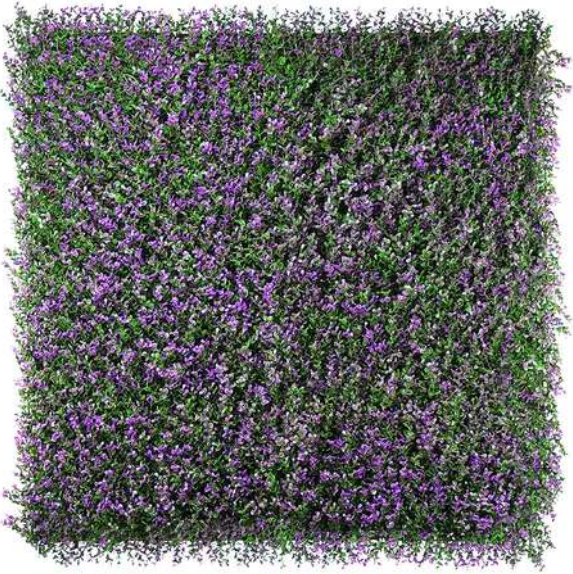

Tokio

Medida: 100x100cm
Composición de la retícula y de las hojas sintéticas:
100% HDPE

Usos: Interior y exterior

Garantía: UV y anti decoloración 5 años

40,25€/m²