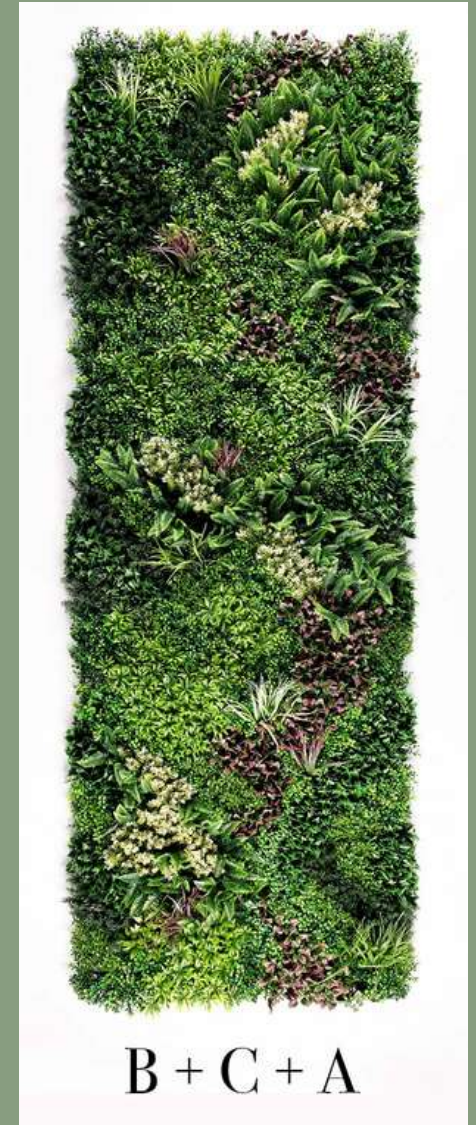

71,40€/m²

Combinaciones Horizontales

Combinaciones Horizontales

Combinaciones Horizontales

Combinaciones Verticales

1

Medida: 100x100cm
Composición de la retícula y de las hojas sintéticas:
100% HDPE

Usos: Interior
y exterior