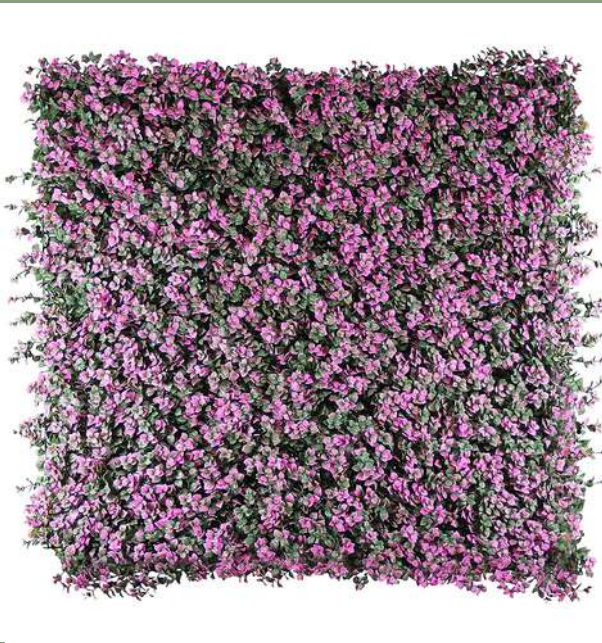

40,25€/m²

Namibia

Medida: 100x100cm
Composición de la retícula y de las hojas sintéticas:
100% HDPE

Usos: Interior y exterior

Garantía: UV y anti decoloración 5 años

40,25€/m²

Kabul

Medida: 100x100cm