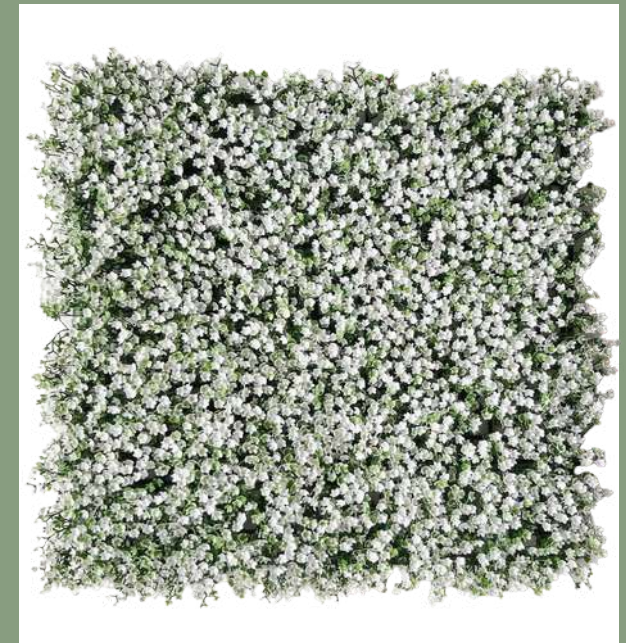

62,65€/m²

Nepal

Medida: 100x100cm

Composición de la retícula y de las hojas sintéticas:

100% HDPE

Usos: Interior y exterior

Garantía: UV y anti decoloración 5 años

62,65€/m²