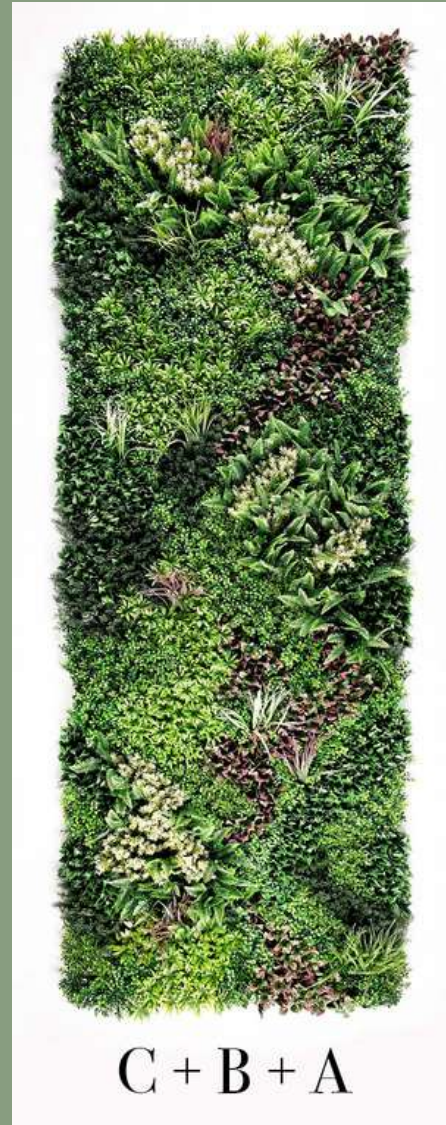

71,40€/m²

Combinaciones Horizontales

Combinaciones Horizontales

Combinaciones Horizontales

Combinaciones Verticales

1

Medida: 100x100cm
Composición de la retícula y de las hojas sintéticas:
100% HDPE

Usos: Interior
y exterior