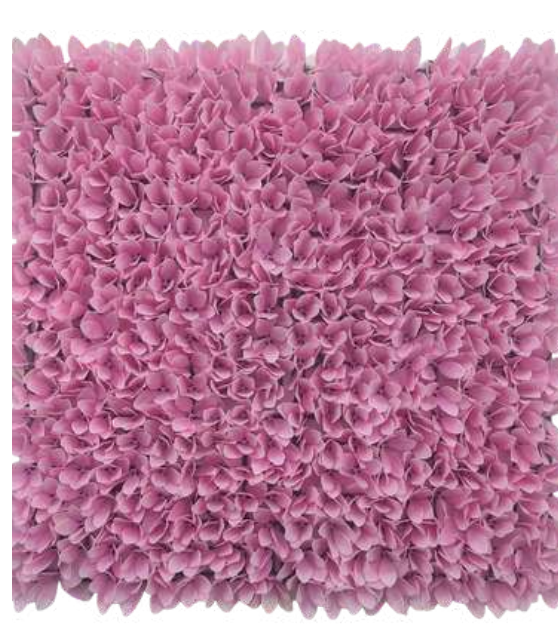

Bombay

Medida: 100x100cm

Composición de la retícula y de las hojas sintéticas:

100% HDPE

Usos: Interior y exterior

Garantía: UV y anti decoloración 5 años

62,65€/m²