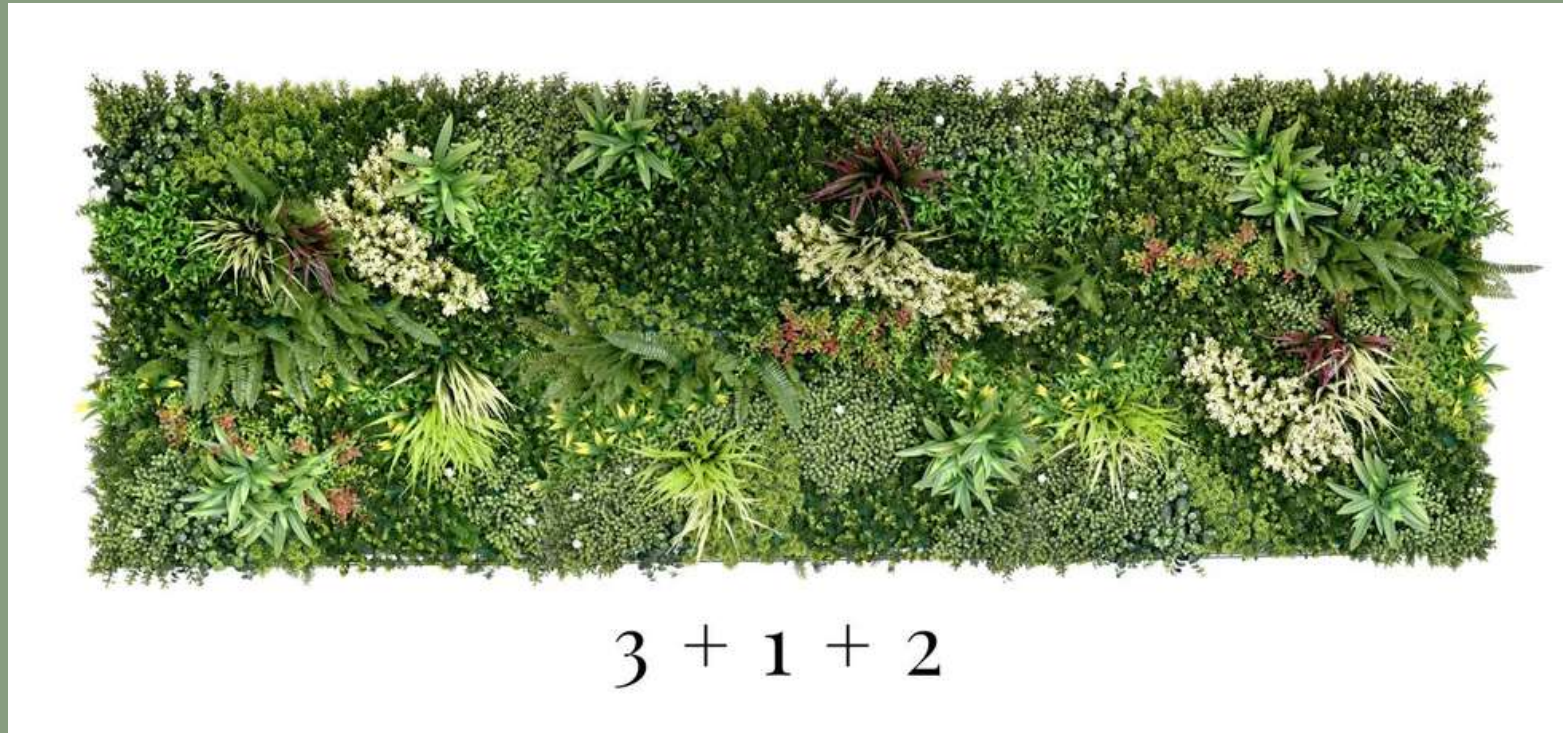

Combinaciones Horizontales