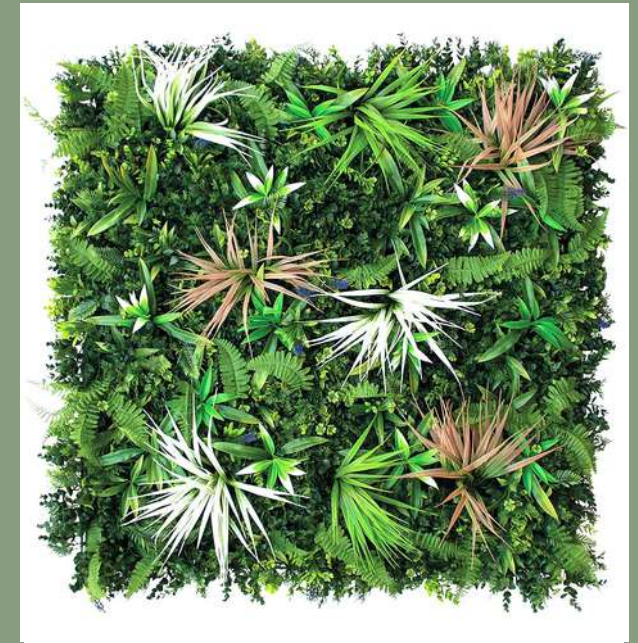

Caracas

Medida: 100x100cm

Composición de la retícula y de las hojas sintéticas:
100% HDPE

Usos: Interior y exterior

Garantía: UV y anti decoloración 5 años

75,25€/m²