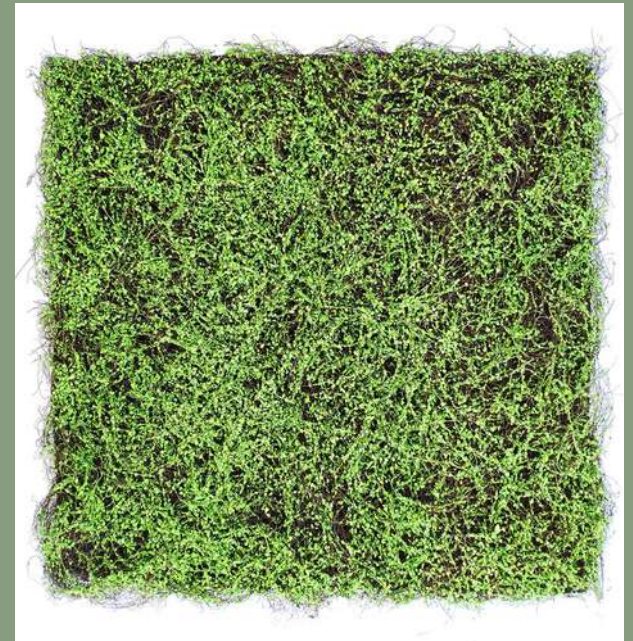

Danubio

Usos: Interior

Medida: 100x100cm

41,65€/m²