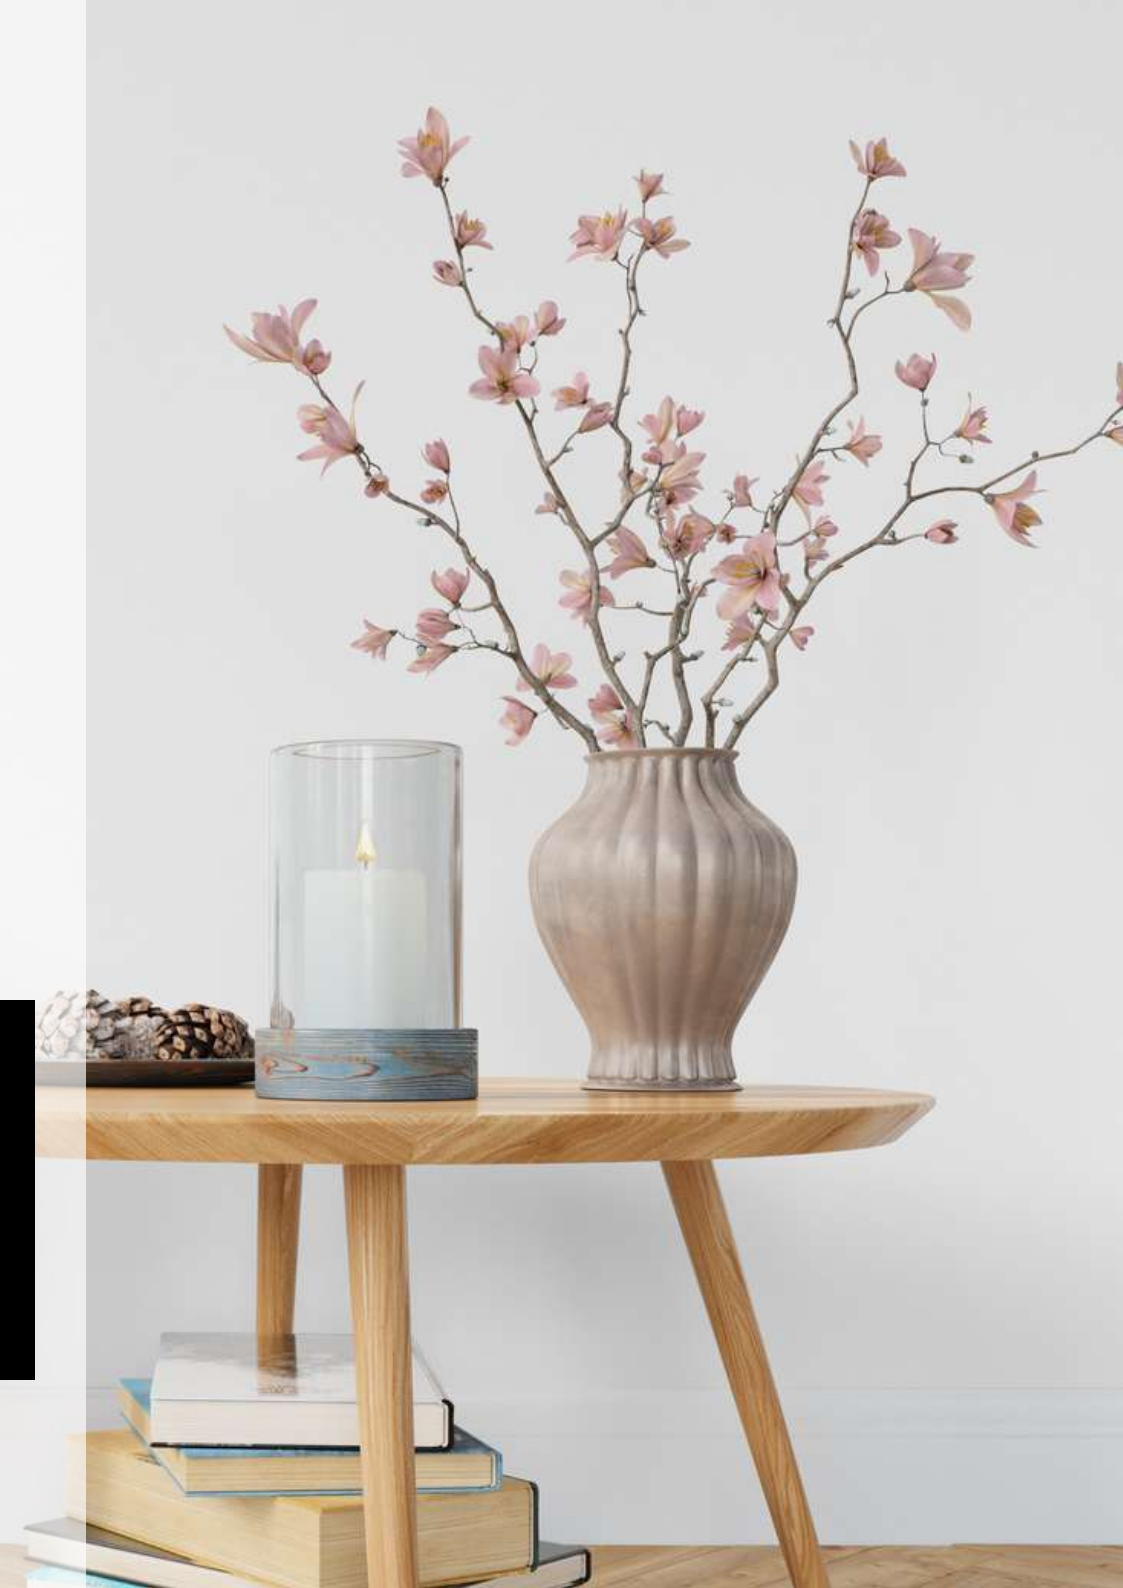

Cimbidium Chino Colgante

Altura: 80cm

**Composición de las
hojas sintéticas:**
100% HDPE

Usos: Interior
y exterior

Garantía: UV y anti
decoloración 5 años

5,05€

Rosal

Altura: 60cm