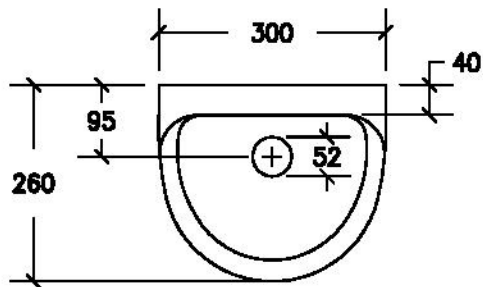

MOD. 1000

300 x 492 x 260 mm

9 Kg (aprox.)

Urinario + Kit Fischer WB5 N formado por:

- 2 Tacos SX10
- 2 Tornillos de cabeza hexagonal 7x60 mm
- 2 Soportes de nylon angulares
- 2 Tornillos rosca aglomerado 5x45 mm A2
- 2 Protectores de cerámica de nylon
- 2 Tapones de plástico cromado resistentes