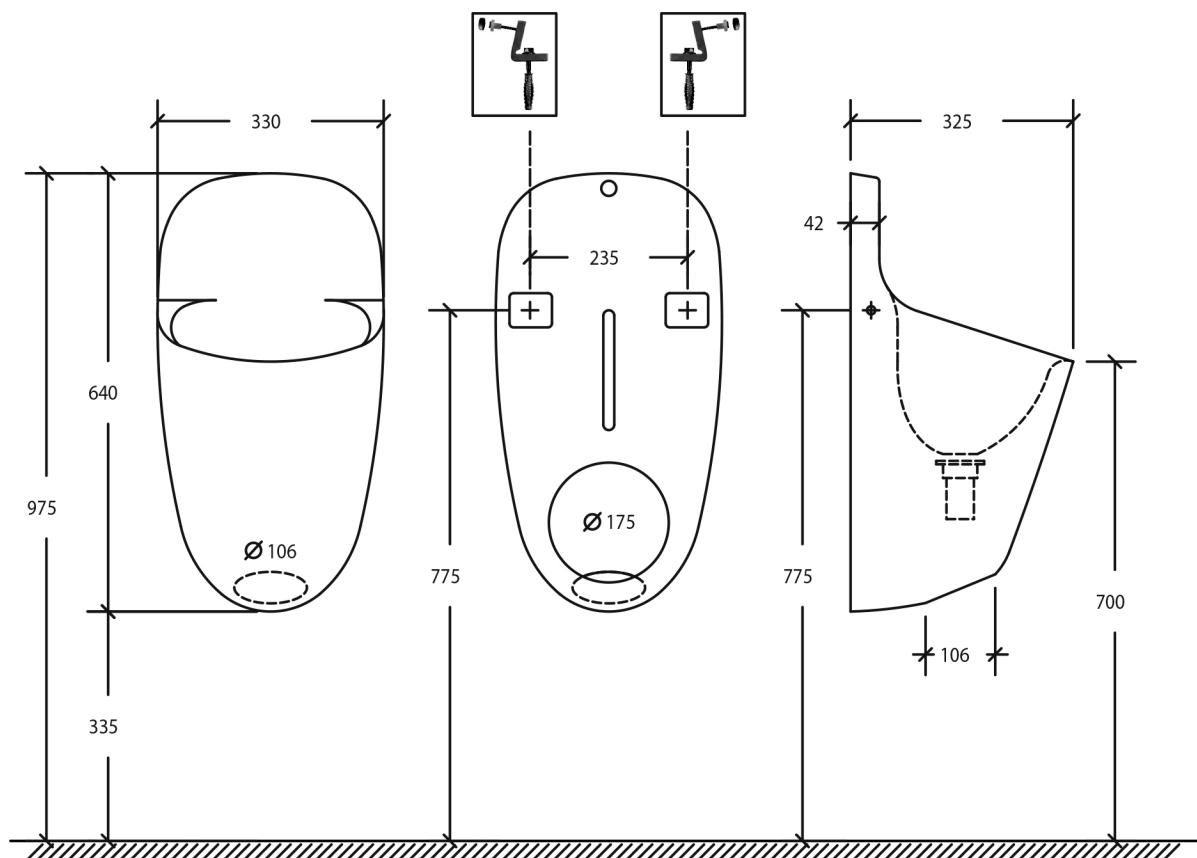

MOD. 2000

330 x 640 x 325 mm
13 Kg (aprox.)

Urinario + Kit Fischer WB5 N formado por:

- 2 Tacos SX10
- 2 Tornillos de cabeza hexagonal 7x60 mm
- 2 Soportes de nylon angulares
- 2 Tornillos rosca aglomerado 5x45 mm A2
- 2 Protectores de cerámica de nylon
- 2 Tapones de plástico cromado resistentes