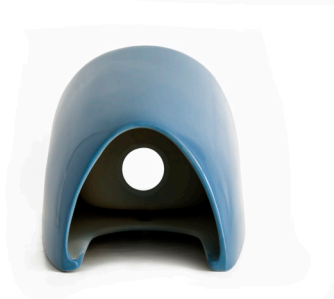

*Alfonso Soto*  
CERÁMICA

URINARIOS

MOD. 1000

MOD. 2000

*Alfonso Soto*  
CERÁMICA

MOD. 1000

URINARIO DE GRES PORCELÁNICO  
SIN CONSUMO DE AGUA

MOD. 1000

*Alfonso Soto*

Colores disponibles

Kit Fischer WB5 N

## MOD. 1000

300 x 492 x 260 mm

9 Kg (aprox.)

Urinario + Kit Fischer WB5 N formado por:

- 2 Tacos SX10
- 2 Tornillos de cabeza hexagonal 7x60 mm
- 2 Soportes de nylon angulares
- 2 Tornillos rosca aglomerado 5x45 mm A2
- 2 Protectores de cerámica de nylon
- 2 Tapones de plástico cromado resistentes

## MOD. 2000

**330 x 640 x 325 mm**  
**13 Kg (aprox.)**

Urinario + Kit Fischer WB5 N formado por:

- 2 Tacos SX10
- 2 Tornillos de cabeza hexagonal 7x60 mm
- 2 Soportes de nylon angulares
- 2 Tornillos rosca aglomerado 5x45 mm A2
- 2 Protectores de cerámica de nylon
- 2 Tapones de plástico cromado resistentes