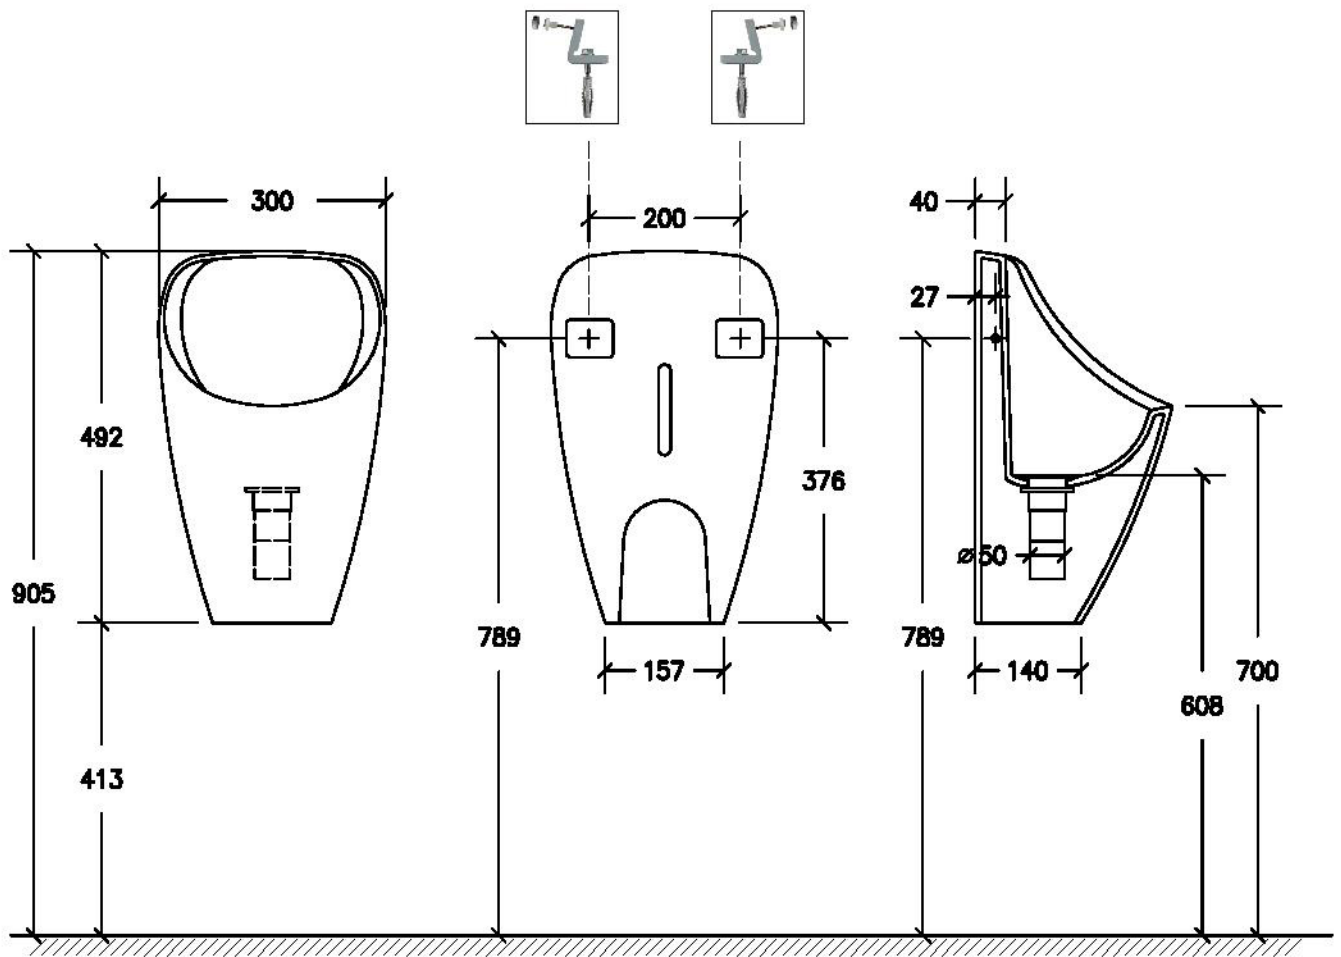

MOD. 1000

300 x 492 x 260 mm

9 Kg (aprox.)

Urinario + Kit Fischer WB5 N formado por:

- 2 Tacos SX10
- 2 Tornillos de cabeza hexagonal 7x60 mm
- 2 Soportes de nylon angulares
- 2 Tornillos rosca aglomerado 5x45 mm A2
- 2 Protectores de cerámica de nylon
- 2 Tapones de plástico cromado resistentes