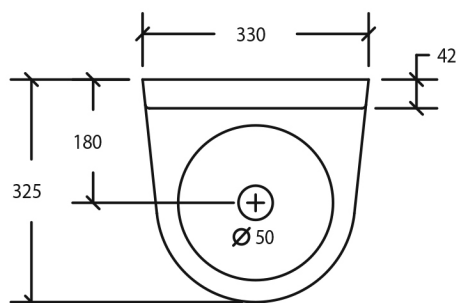

MOD. 2000

330 x 640 x 325 mm
13 Kg (aprox.)

Urinario + Kit Fischer WB5 N formado por:

- 2 Tacos SX10
- 2 Tornillos de cabeza hexagonal 7x60 mm
- 2 Soportes de nylon angulares
- 2 Tornillos rosca aglomerado 5x45 mm A2
- 2 Protectores de cerámica de nylon
- 2 Tapones de plástico cromado resistentes