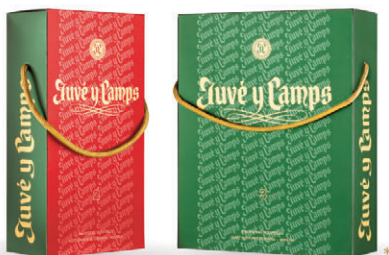

Milesimé Brut

Disponibile en cajas de dos estuches

Variadas

Precio Base €

Caja

Reserva Familia - JEROBOAM Brut Nature 1 bot. 300 cl.

C/ 2 bot. Magnum Reserva Familia

C/ 1 bot. Magnum Reserva Familia

C/ 3 bot. Reserva Familia

C/ 2 bot. Reserva Familia

C/ Variada 3 bot. 2 Reserva Familia - 1 Ermita d'Espiells

C/ Variada 4 bot. 2 Reserva Familia - 2 Ermita d'Espiells

C/ Variada 6 bot.

3 Reserva Familia - 3 Ermita d'Espiells

Estuches Navidad

Precio Base €

Caja

Estuche combinado de 2 y 3 botellas de cavas y/o vinos

Estuche 2 bot. Reserva Familia + 2 copas cristal Schott

C/ Decorada 6 bot

3 Reserva Familia - 1 Ermita - 1 La Miranda - 1 Casa Vella